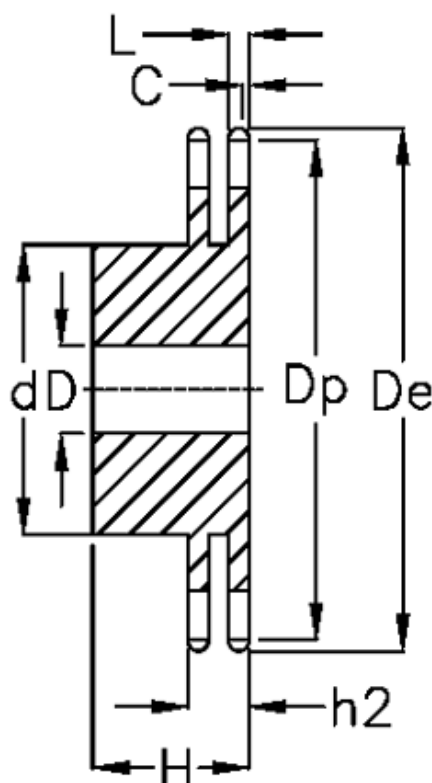

Varenummer: 616012011033
Beskrivelse: Navhjul 28 B-2 Z=33 duplex
forboret

Mål

Antal tænder	= 33
C	= 5
d	= 200
D	= 30±0,5
De	= 486
Dp	= 467.62
For kædebetegnelse	= 28 B-2
For kæde størrelse	= 1 3/4" x 1 1/4"

H	= 120
h2	= 88.4
L	= 28.8